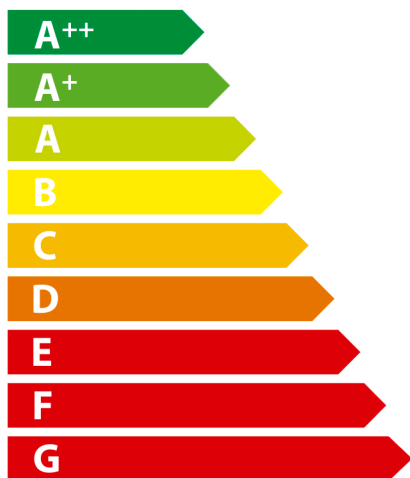

ENERG
енергия · ενεργεια

WISEU C895

A+

9,0
kW

ENERGIA · ЕНЕРГИЯ · ΕΝΕΡΓΕΙΑ · ENERGIJA · ENERGY · ENERGIE · ENERGI

2015/1186