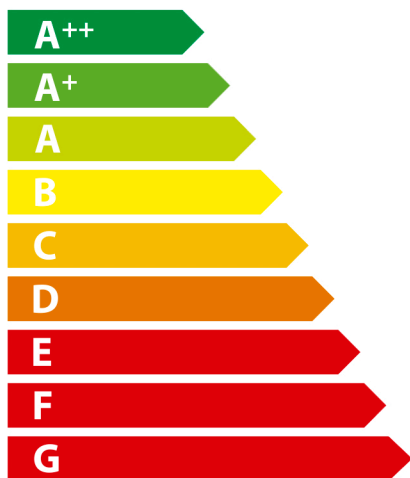

**ENERG**  
енергия · ενεργεια

**PORTIMÃO C895**

**A+**

**9,0**  
kW

ENERGIA · ЕНЕРГИЯ · ΕΝΕΡΓΕΙΑ · ENERGIJA · ENERGY · ENERGIE · ENERGI

2015/1186