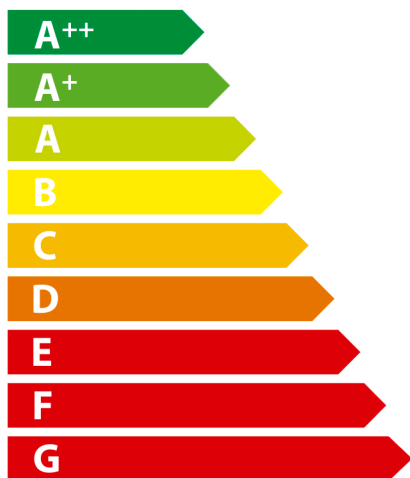

**ENERG**  
енергия · ενεργεια

**PORTIMÃO C795**

**A+**

**8,0**  
kW

ENERGIA · ЕНЕРГИЯ · ΕΝΕΡΓΕΙΑ · ENERGIJA · ENERGY · ENERGIE · ENERGI

2015/1186