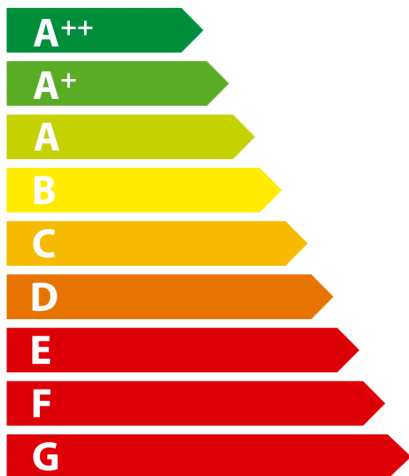

**ENERG**  
енергия · ενεργεια

**PORTIMÃO C695**

**A+**

**7,3**  
KW

ENERGIA · ЕНЕРГИЯ · ΕΝΕΡΓΕΙΑ · ENERGIJA · ENERGY · ENERGIE · ENERGI

2015/1186