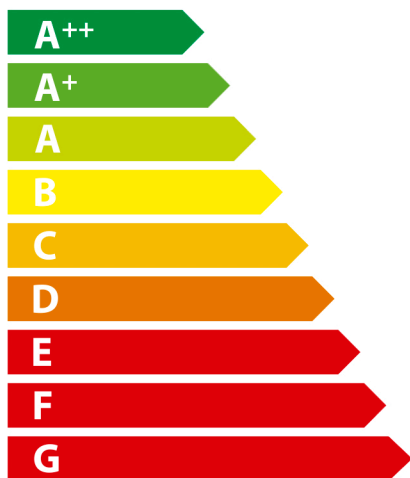

**ENERG**  
енергия · ενεργεια

**PORTIMÃO C595**

**A+**

**6,5**  
KW

ENERGIA · ЕНЕРГИЯ · ΕΝΕΡΓΕΙΑ · ENERGIJA · ENERGY · ENERGIE · ENERGI

2015/1186