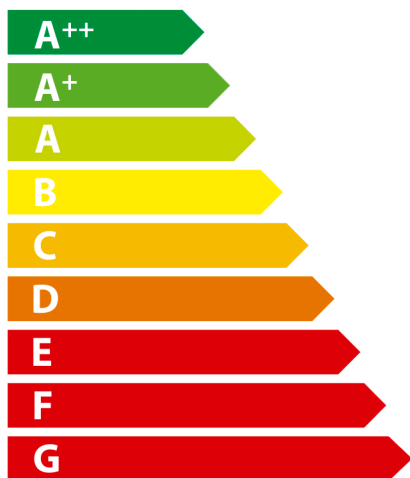

ENERG
енергия · ενεργεια

PORTIMÃO C595

A+

6,5
KW

ENERGIA · ЕНЕРГИЯ · ΕΝΕΡΓΕΙΑ · ENERGIJA · ENERGY · ENERGIE · ENERGI

2015/1186