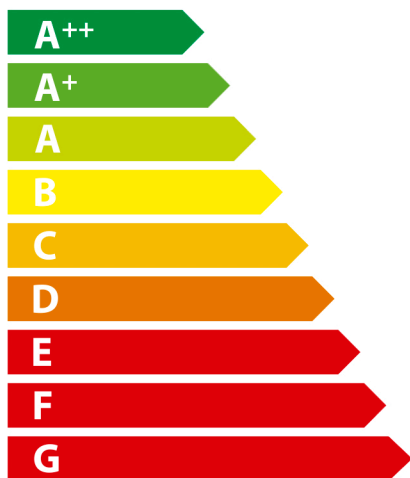

ENERG
енергия · ενεργεια

AVEIRO C895

A+

9,0
kW

ENERGIA · ЕНЕРГИЯ · ΕΝΕΡΓΕΙΑ · ENERGIJA · ENERGY · ENERGIE · ENERGI

2015/1186