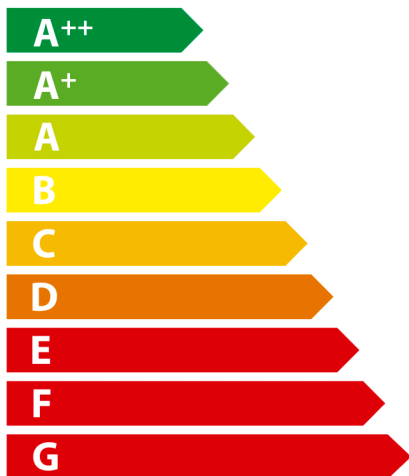

ENERG
енергия · ενεργεια

AVEIRO C895

A+

9,0
kW

ENERGIA · ЕНЕРГИЯ · ΕΝΕΡΓΕΙΑ · ENERGIJA · ENERGY · ENERGIE · ENERGI

2015/1186