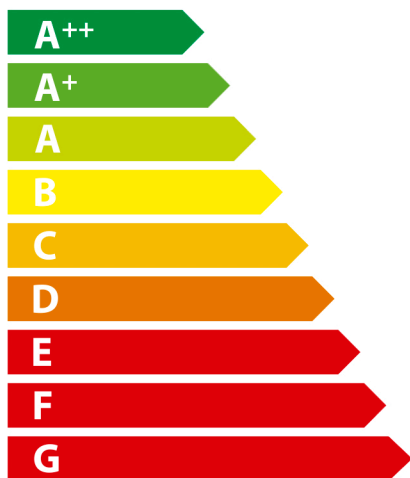

**ENERG**  
енергия · ενεργεια

**AVEIRO C795**

**A+**

**8,0**  
kW

ENERGIA · ЕНЕРГИЯ · ΕΝΕΡΓΕΙΑ · ENERGIJA · ENERGY · ENERGIE · ENERGI

2015/1186