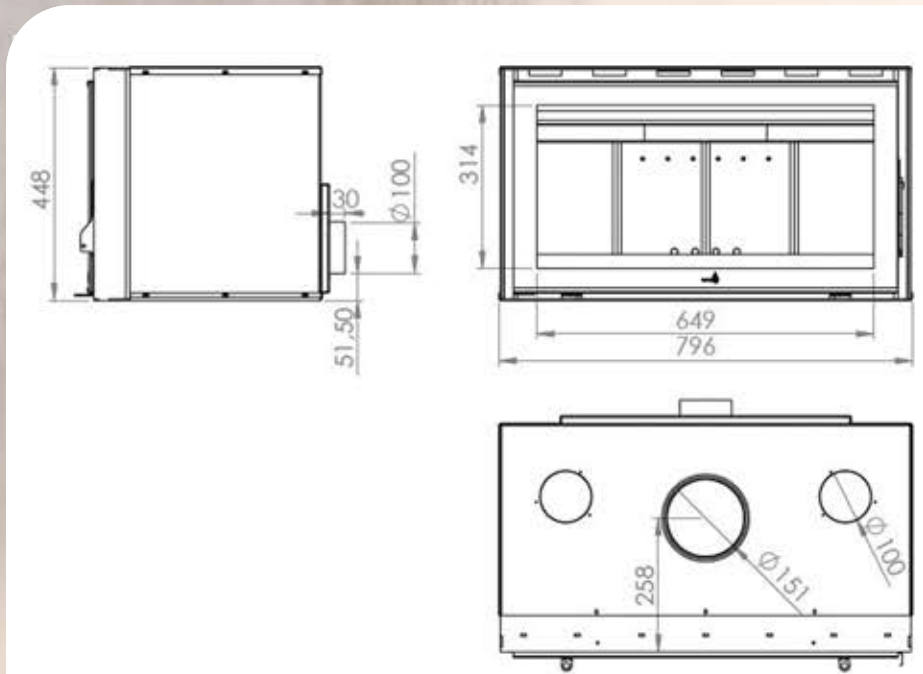

Ventilador opcional
Optional fan