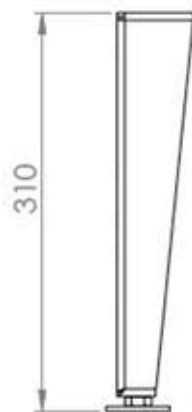

Interior lining in refractory steel, exclusive termofoc technology that increases considerably improves the performance of the device, providing greater resistance to high temperatures, modern design and ease of cleaning.

Ventilador

Fan

Pés de Regulação

Adjustment feet

Pés em aço para regulação.
Cada pé tem a medida de 310mm
podendo ser aumentada através
de um nivelador até 360mm

Steel feet for adjustment.
Each foot measures 310mm
can be increased through
from a leveler up to 360mm

MIN

MAX

Aro

Frame

Aro plano de 3mm de espessura com banda de 40mm.
Aro disponível para todos os modelos

3mm thick flat frame with 40mm band.
frame available for every models

Via Central de Milheirós,380

4475-330 Maia