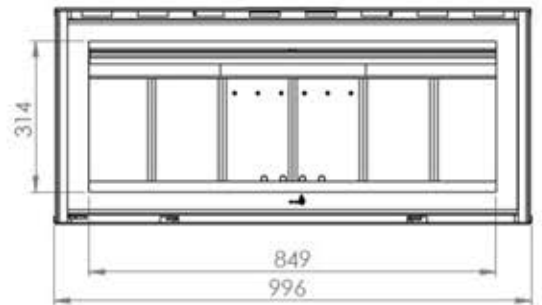

Kuhtai

C995 s

Potência
Power 11.8KW
Rendimento
Yield 85.1%
Saída de fumos
Smoke outlet 180mm

Ventilador opcional
Optional fan