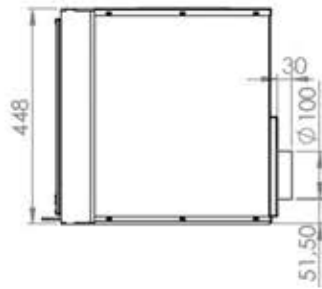

Kuhtai

C995 s

Potência
Power 11.8KW
Rendimento
Yield 85.1%
Saída de fumos
Smoke outlet 180mm

Ventilador opcional
Optional fan