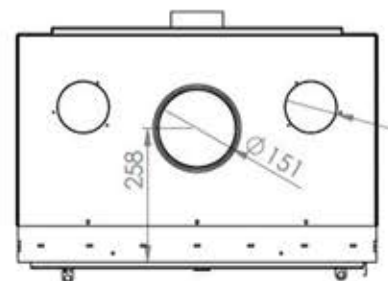

Kuhtai

C695 s

Potência
Power 9.5 kW
Rendimento
Yield 85.5%
Saída de fumos
Smoke outlet 150mm

Ventilador opcional
Optional fan

A+