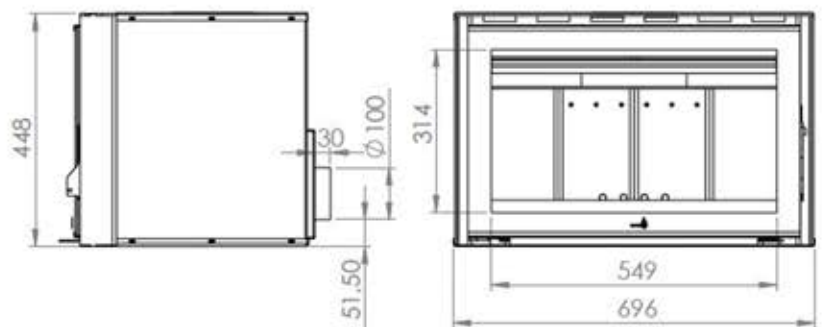

Kuhtai

C695 s

Potência
Power 9.5 kW
Rendimento
Yield 85.5%
Saída de fumos
Smoke outlet 150mm

Ventilador opcional
Optional fan

A+