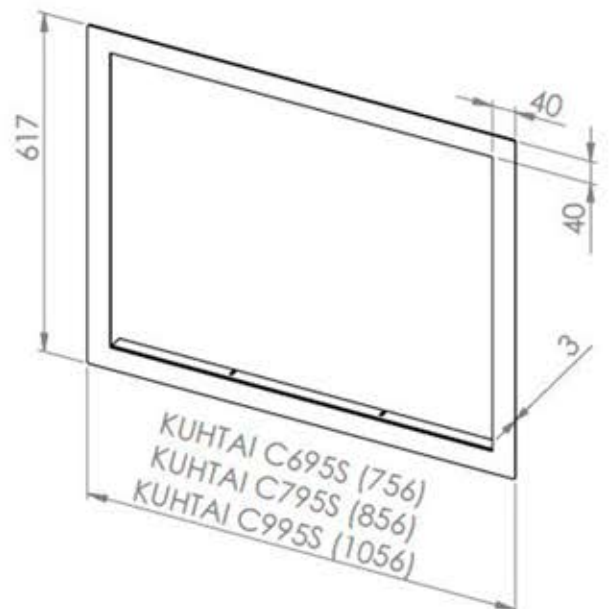

MIN

MAX

Aro

Frame

Aro plano de 3mm de espessura com banda de 40mm.
Aro disponível para todos os modelos

3mm thick flat frame with 40mm band.
frame available for every models

Via Central de Milheirós,380

4475-330 Maia