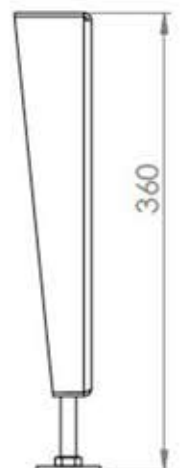

Ventilador opcional
Optional fan

Aço refratário

Refractory steel

Revestimento interior em aço refratário, tecnologia exclusiva termofoc que aumenta consideravelmente o desempenho do aparelho, confere maior resistência às altas temperaturas, design moderno e facilidade de limpeza.

Interior lining in refractory steel, exclusive termofoc technology that increases considerably improves the performance of the device, providing greater resistance to high temperatures, modern design and ease of cleaning.

Ventilador

Fan

Pés de Regulação

Adjustment feet

Pés em aço para regulação.
Cada pé tem a medida de 310mm
podendo ser aumentada através
de um nivelador até 360mm

Steel feet for adjustment.
Each foot measures 310mm
can be increased through
from a leveler up to 360mm

MIN

MAX

Aro

Frame

Aro plano de 3mm de espessura com banda de 40mm.
Aro disponível para todos os modelos

3mm thick flat frame with 40mm band.
frame available for every models

Via Central de Milheirós,380

4475-330 Maia