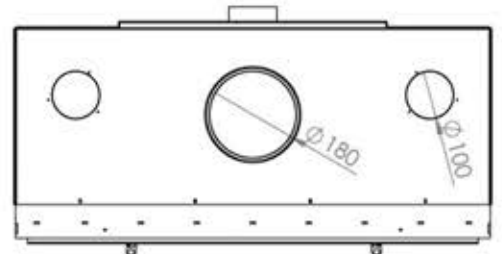

Kuhtai

C995 s

Potência
Power 11.8KW
Rendimento
Yield 85.1%
Saída de fumos
Smoke outlet 180mm

Ventilador opcional
Optional fan